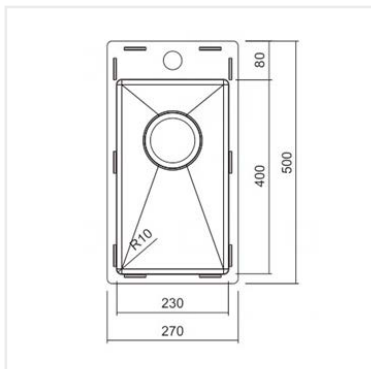

**PRODUKTBESKRIVNING:**

En kraftig diskåda i 1,2 mm rostfritt stål med borstad yta, kryssknäckt botten och blandarhål.

Levereras med vattenlås, korgventil och bräddavloppsanslutning.

SKÅPSTORLEK:

300 mm

MÅTT:

Ytermått:	270 x 500 mm
Innermått:	230 x 400 mm
Djup:	160 mm
Invändig hörnradie:	10 mm
Materialtjocklek:	1,2 mm
EAN:	7350026784129

**MONTERINGSSÄTT:**

Inbyggnad

Undermontering

Underlimning

Planlimning

Isvetsning